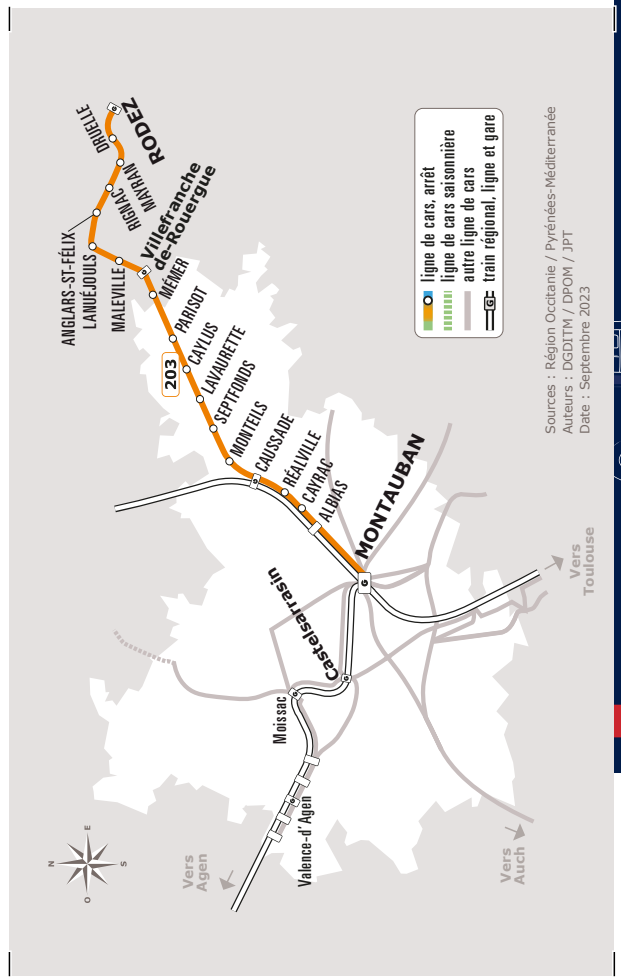

Les horaires sont donnés à titre indicatif. Se présenter à l'arrêt 5 minutes avant l'heure du car.

(1) Arrêt non desservi jeudi matin

- Correspondance Rodez en semaine
- Correspondance Rodez le samedi
- Correspondance Rodez dimanche et JF sauf 1er mai

203 MONTAUBAN > VILLEFRANCHE > RODEZ

Sources : Région Occitanie / Pyrénées-Méditerranée
Auteurs : DcDITW / DPOIM / JPT
Date : Septembre 2023

Horaires Car liO

Tarn-et-garonne

Horaires valables du **01/09/2023 au 31/08/2024**